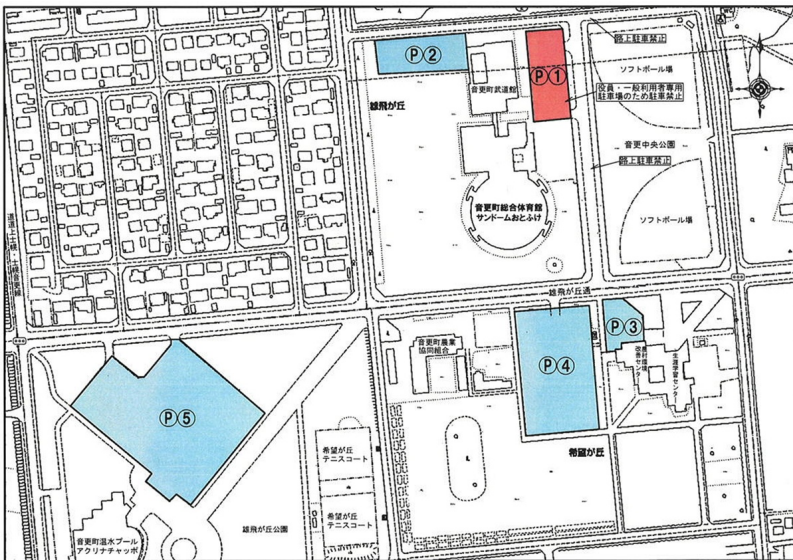

サンドームおとふけ

体育施設使用上の注意

- ※ 当協会主催4種の大会においては、一般利用者のためにすべての会場で下駄箱の使用を禁じております。（ブルーシートが用意されている場合はこの限りではありません。）
選手・指導者・父母を問わず来場される方は、必ず靴袋を持参し靴を自己管理してください。
- ※ 駐車場使用においては、路上・通路・身障者用駐車区域への駐車などマナー違反の駐車は慎んで下さい。
- ※ 施設を破損すると次回より体育館が使用できなくなります。選手は元より小さな子供の管理を徹底してください。
- ※ すべての大会において全チーム全車両に2013チーム駐車証の掲示を義務付けております。
- ※ 会場観覧席ではボールを出さないよう徹底してください。ボールがアリーナに落ちると試合の妨げになります。

サンドームおとふけ駐車場について

駐車場使用箇所は上記図面のとおりとなっております。①駐車場は役員及び一般利用者専用とします。

①駐車場は2013役員駐車証がなければ利用できません。また、くれぐれも農協駐車場には駐車しないでください。1階サブアリーナ・通路でのアップはできません。外又は2階の周回路を利用してください。

- ※ ①駐車場は荷物の積み下ろし・人員の乗降ための進入も禁止します。