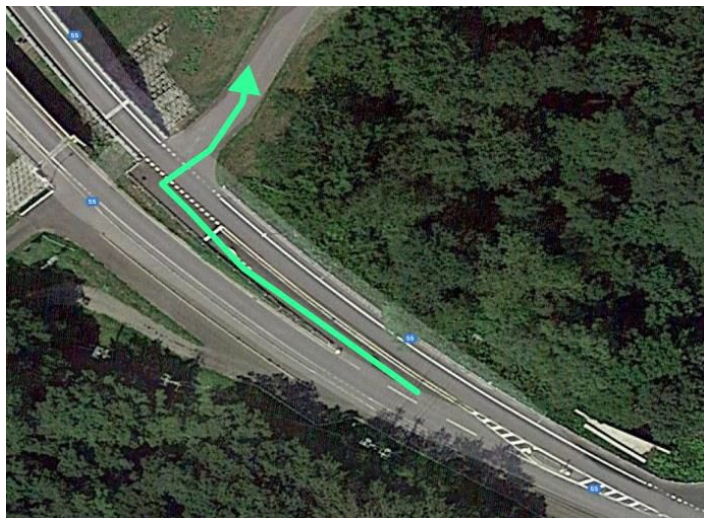

中札内河川敷サッカー場

東側から河川敷の誘導路に入るには橋の手前から誘導矢印に従って右折専用レーンから入ります。反対車線に入る感覚のため右折の際には前方(橋側)に充分注意して下さい。

中札内河川敷サッカー場 案内図

入り口

駐車場