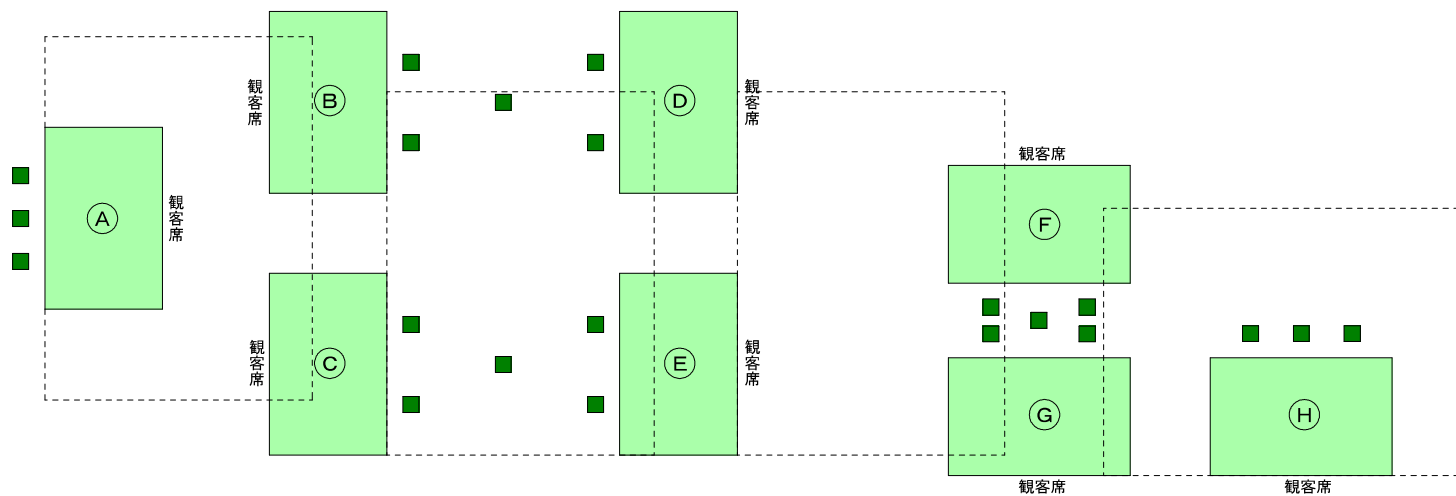

帯広かしわライオンズ会長杯サッカーフェスティバルコート配置図

※ 応援はすべて選手ベンチ反対側の観客席に限定します。

- ※ 駐車帯使用にあたっては人・物・人での場所取りはできません。連盟総会時に説明があったとおりの節度ある使用をお願いします。
- ※ 車上荒らしが多発しておりますので社内にバッグ等貴重品を置かないようお願いします。
- ※ 川が近く危険なため子どもたちの十分な管理をお願いします。