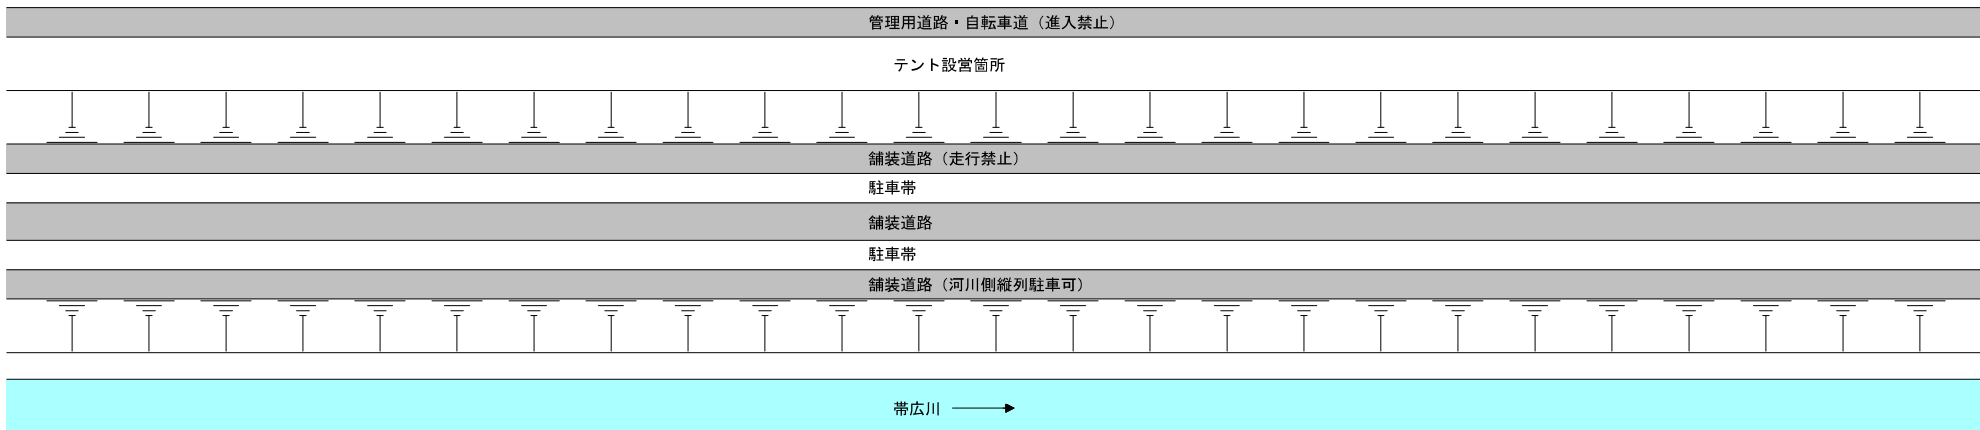

帯広かしわライオンズ会長杯サッカーフェスティバルコート配置図

※ 応援はすべて選手ベンチ反対側の観客席に限定します。

- ※ 駐車帯使用にあたっては人・物・人での場所取りはできません。連盟総会時に説明があったとおりの節度ある使用をお願いします。
- ※ 車上荒らしが多発しておりますので社内にバッグ等貴重品を置かないようお願いします。
- ※ 川が近く危険なため子どもたちの十分な管理をお願いします。