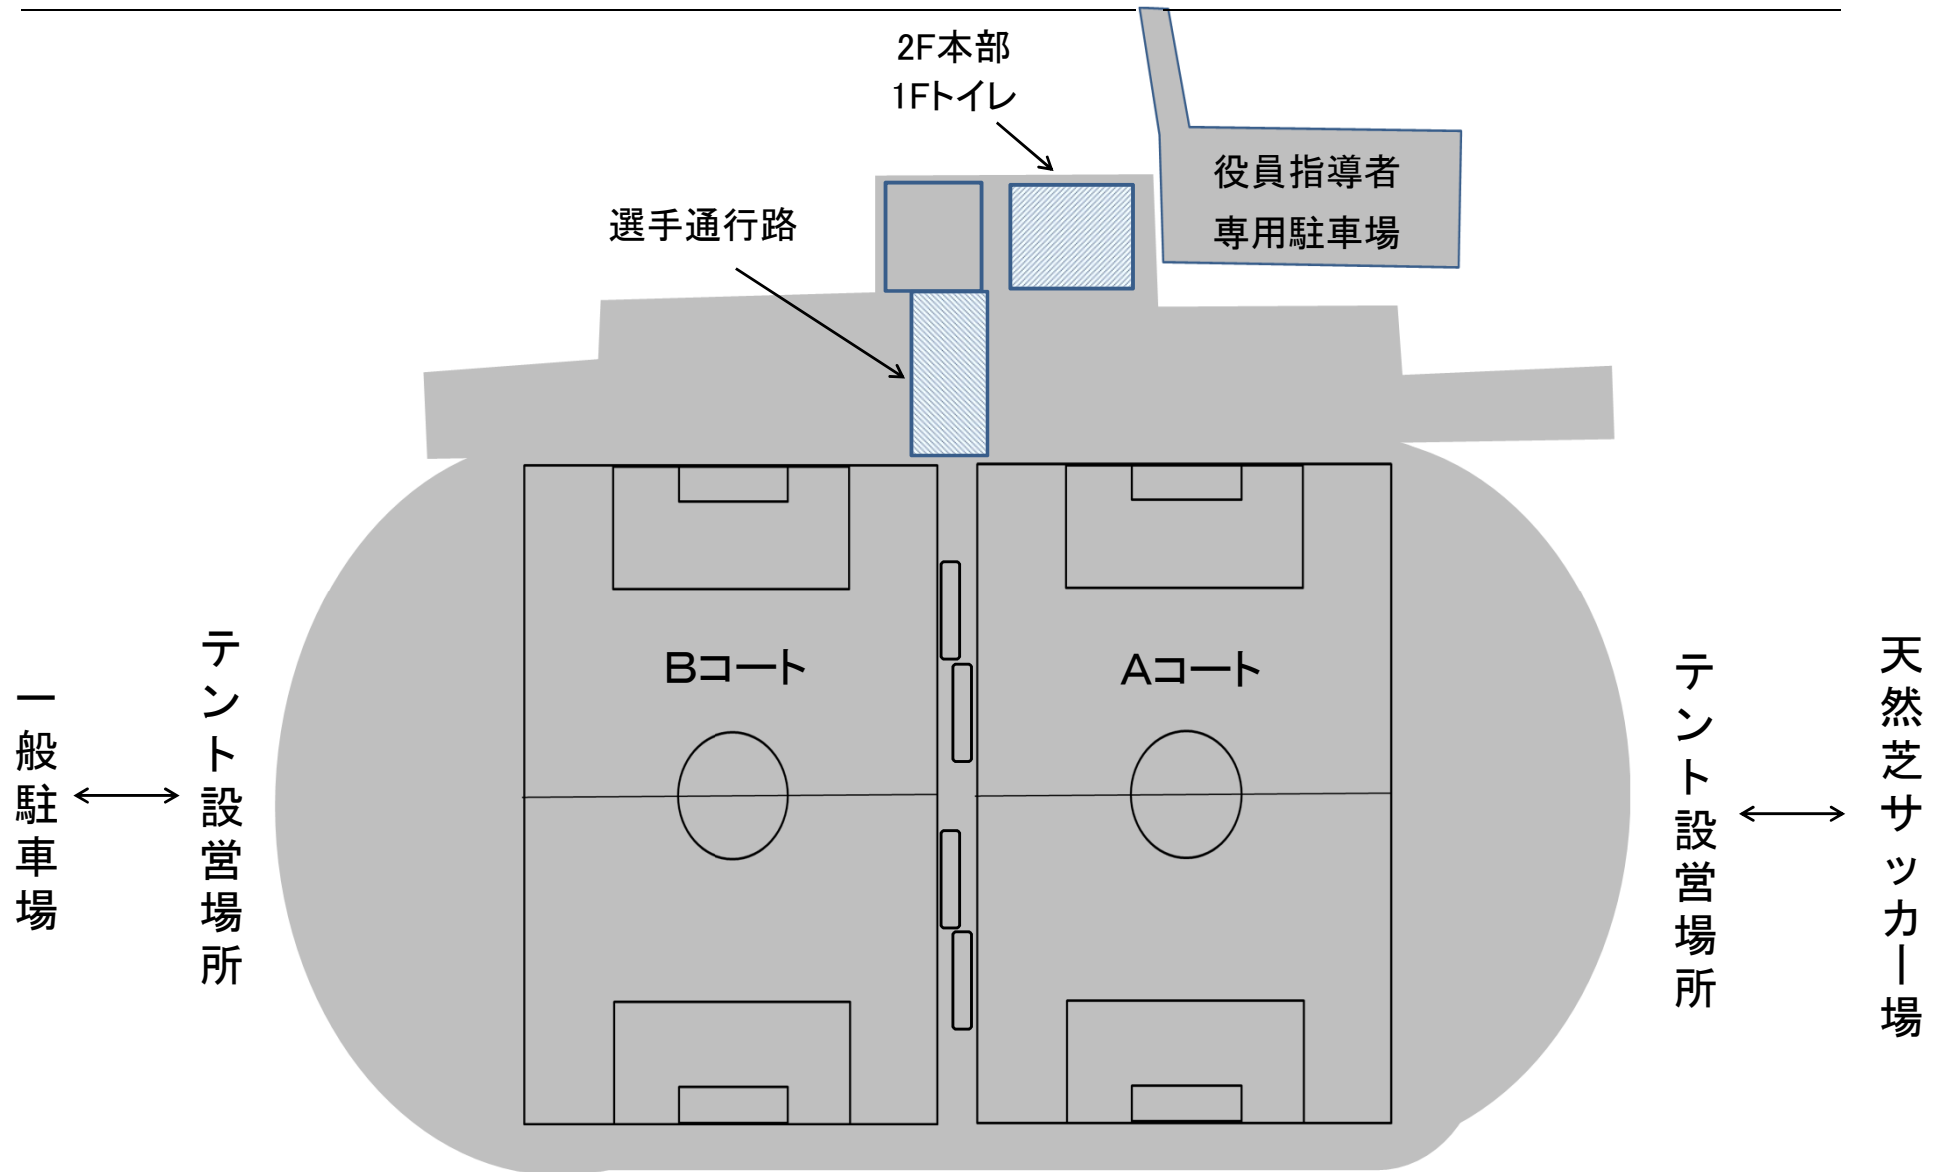

町道

【会場での注意事項】

ルールを守って楽しく過ごしましょう！

- ①河川水路、ランニングコース、パークゴルフ場に入らないで下さい。
- ②誘導員がいる場合は、指示に従って駐車してください。
- ③駐車証は車内の見やすい位置に掲示してください。
- ④ごみや落とし物、忘れ物が無いよう、点検願います。
- ⑤競技場内での喫煙、火気類の使用は禁止されています。
- ⑥トラック内にスパイクで入るのは禁止されています。
選手通路から入るようにしてください。
- ⑦わかふじのパン販売が予定されています。