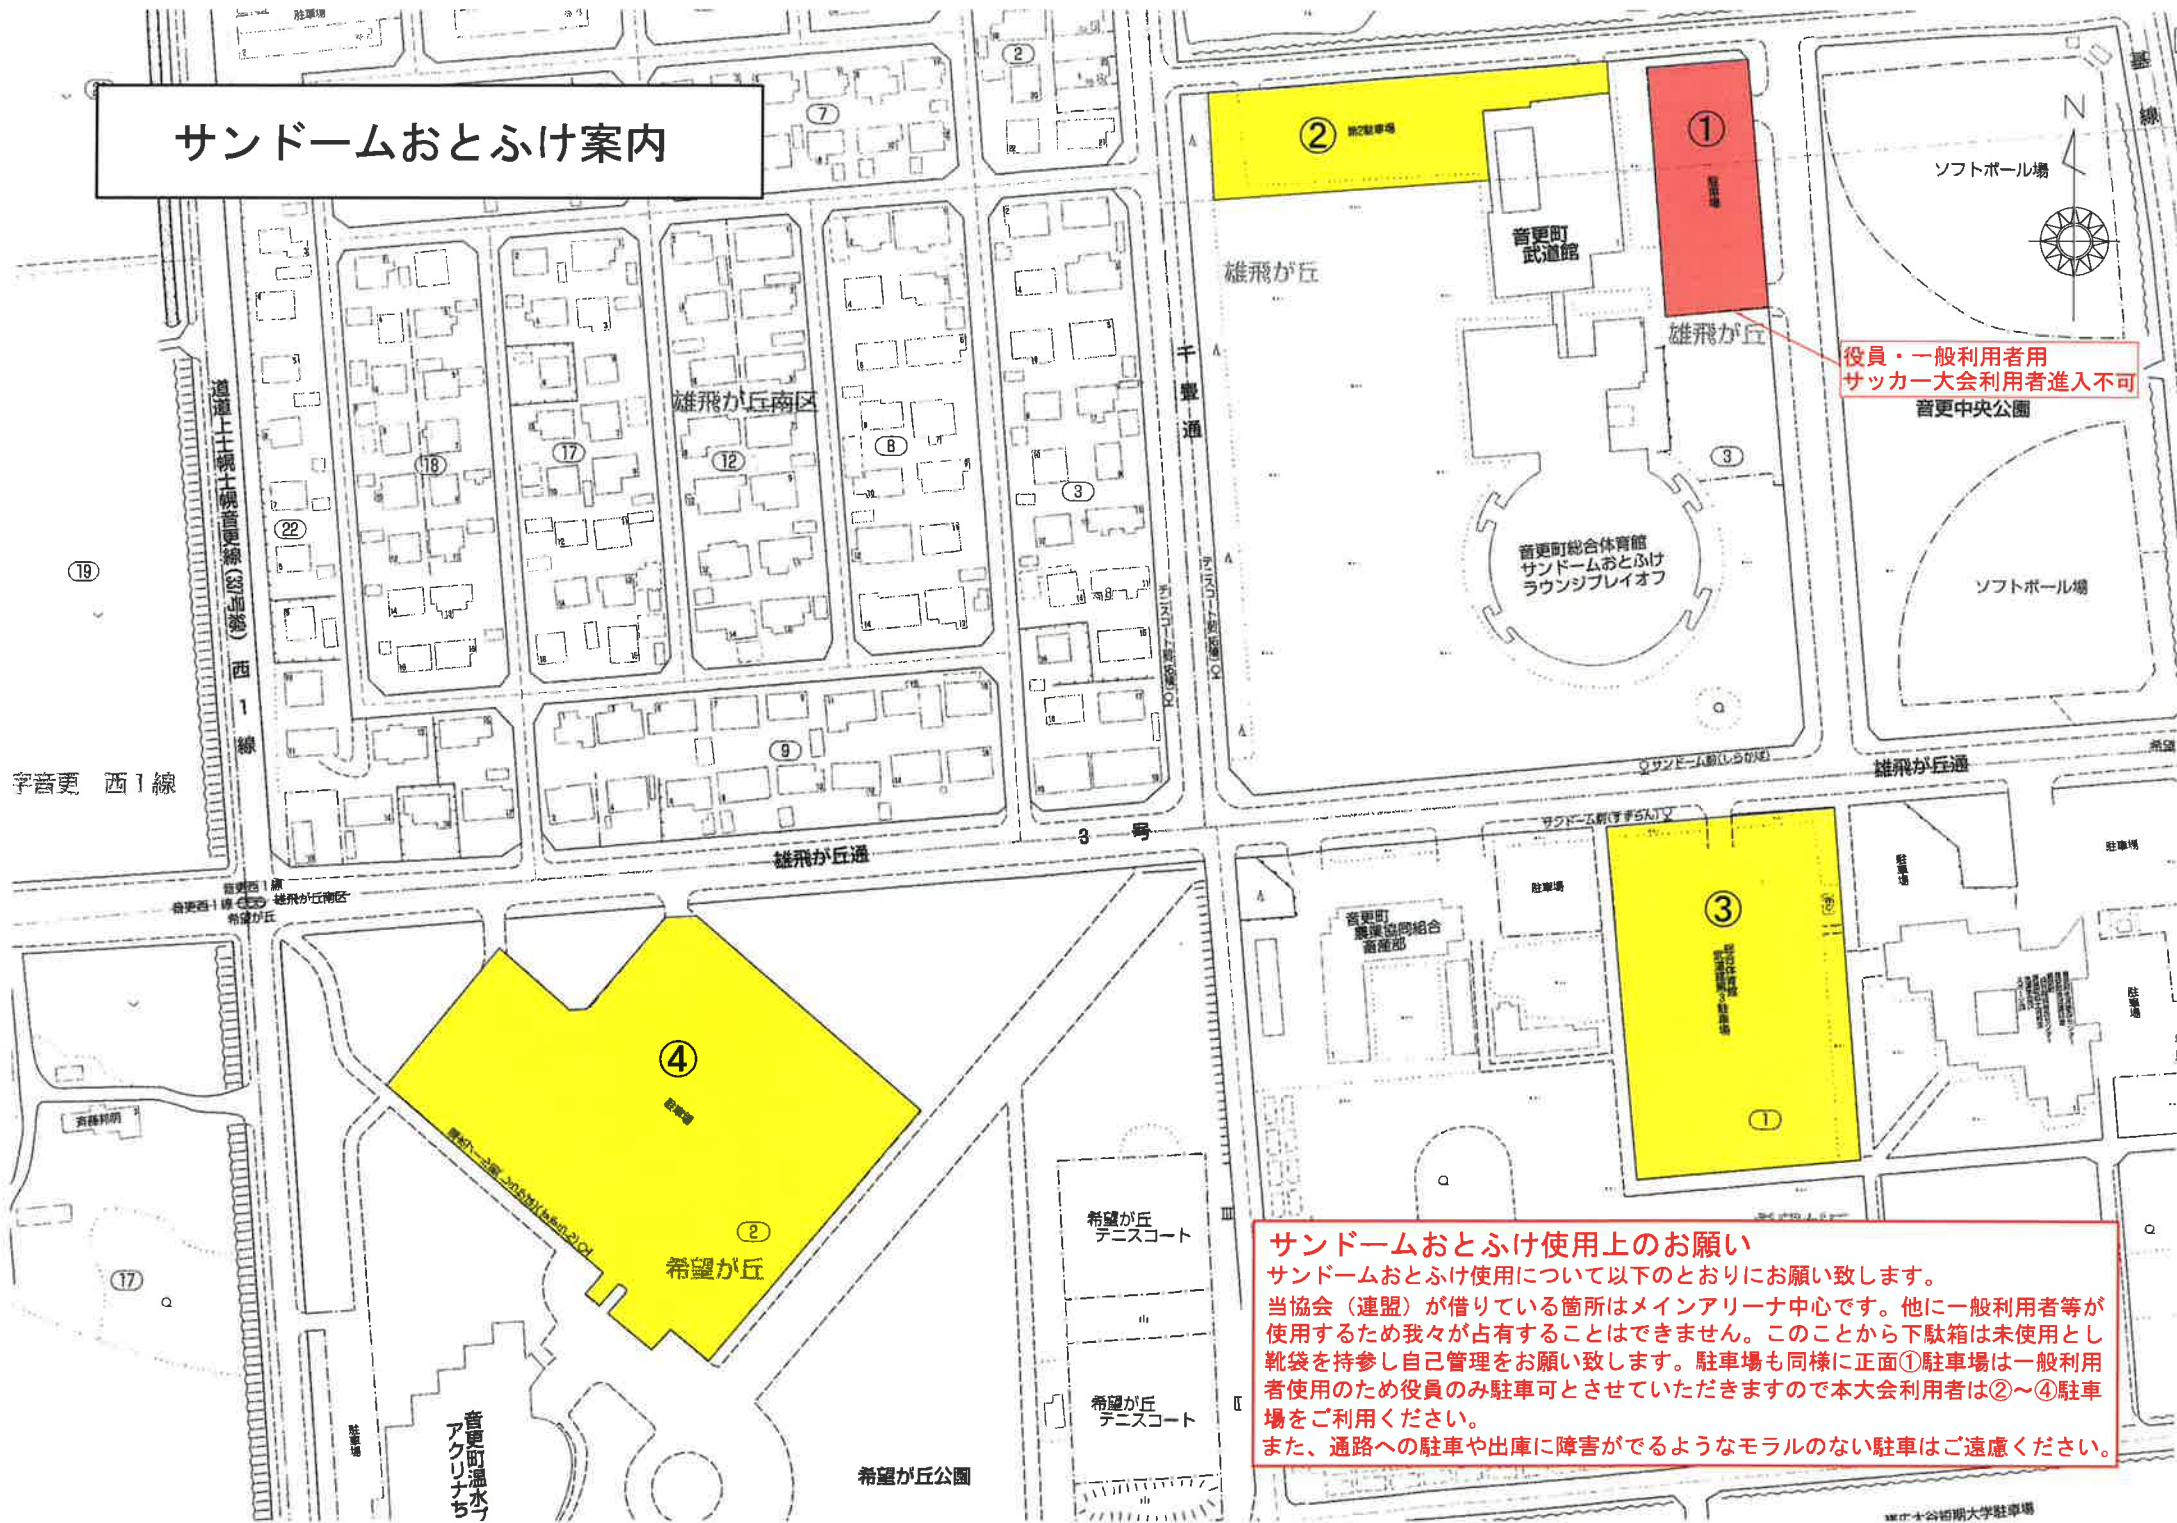

サンドームおとふけ案内

役員・一般利用者用
サッカー大会利用者進入不可
音更中央公園

サンドームおとふけ使用上のお願い
 サンドームおとふけ使用について以下のとおりお願い致します。
 当協会（連盟）が借りている箇所はメインアリーナ中心です。他に一般利用者等が使用するため我々が占有することはできません。このことから下駄箱は未使用とし靴袋を持参し自己管理をお願い致します。駐車場も同様に正面①駐車場は一般利用者使用のため役員のみ駐車可とさせていただきますので本大会利用者は②～④駐車場をご利用ください。
 また、通路への駐車や出庫に障害がでるようなモラルのない駐車はご遠慮ください。